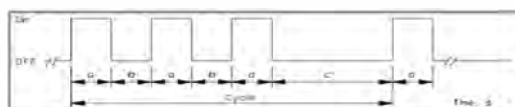

Modi

Alarm	Rood LED-lampje knippert elke seconde met snelle pieptonen.
Standby-Modus	Rood LED-lampje knippert één keer per minuut.
Foutmelding	Rood LED-lampje knippert elke 40 seconde twee keer met 2 pieptonen.
Duur alarm gedempt	Ca. 9 Minuten
Alarm gedempt	Rood LED-lampje knippert om de 5 seconde zonder pieptoon.
Batterij bijna leeg	Rood LED-lampje knippert elke minuut één keer met 1 pieptoon
Signaal patroon wanneer de rookmelder is ingeschakeld	a = 0,5 seconden ± 10%, b = 0,5 seconden ± 10%, c = 1,5 seconden ± 10% De totale cyclus duurt 4 seconden ± 10% en de geluidsfrequentie is 3,2 ± 0,3 kHz.

Testmodus	Druk op de toets Test/Mute. De detector zal 3 korte snelle pieptonen laten horen. De rode LED knippert eenmaal per seconde tijdens het geluidssignaal.