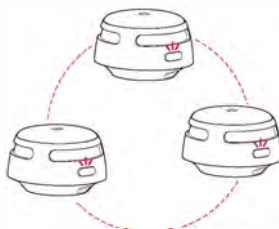

XS01-W Rookmelder met draadloos netwerk (868 MHz)