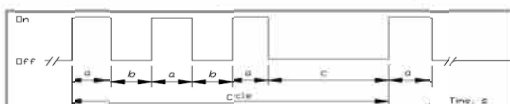

Modi

Alarm	Rood LED-lampje knippert elke seconde met snelle pieptonen.
Standby-Modus	Rood LED-lampje knippert één keer per minuut.
Foutmelding	Rood LED-lampje knippert elke 40 seconde twee keer met 2 pieptonen.
Duur alarm gedempt	Ca. 9 Minuten
Alarm gedempt	Rood LED-lampje knippert om de 5 seconde zonder piepton.
Batterij bijna leeg	Rood LED-lampje knippert elke minuut één keer met 1 piepton

Signaal patroon wanneer de rookmelder is ingeschakeld

a = 0,5 seconden ± 10%,
b = 0,5 seconden ± 10%,
c = 1,5 seconden ± 10%

De totale cyclus duurt 4 seconden ± 10% en de geluidsfrequentie is 3,2 ± 0,3 kHz.

Testmodus

Druk op de toets Test/Mute. De detector zal 3 korte snelle pieptonen laten horen. De rode LED knippert eenmaal per seconde tijdens het geluidssignaal.

WLAN Verbindingsmodus

Om over te schakelen naar de Wi-Fi-verbindingsmodus via de EZ-modus (standaardmodus), houdt u de toets Test/Mute gedurende 3 seconden ingedrukt. De rookdetector piept eenmaal en het LED-statuslampje knippert om de 0,25 seconden blauw.