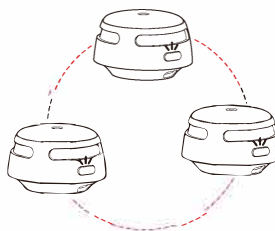

XS01-W Rookmelder met draadloos netwerk (868 MHz)