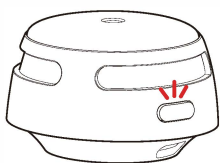

Beschikbare opties om te combineren

XS01 Foto-elektrische rookmelder